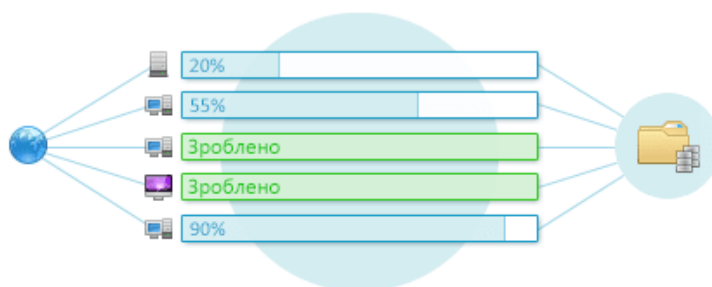

Total Network Inventory

Стислий опис продукту

До вашої уваги **Total Network Inventory** — програма для інвентаризації комп'ютерів та мережевого устаткування від компанії Softinventive Lab.

Сканування мережі

Інвентаризація

У централізованому сховищі TNI кожний комп'ютер займає усього лише декілька десятків кілобайтів. Групуйте пристрої, коментуйте їх та прикріплюйте додаткову інформацію до них. Total Network Inventory зобразить вашу мережу у всій красі!