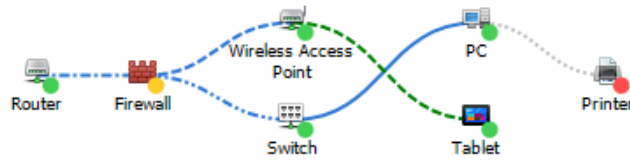

Карта мережі

Створіть загальну карту або ж розділіть мережу на окремі сегменти та рівні. Це можуть бути карти поверхів офісу, різні відділи компанії або ж інші варіанти.