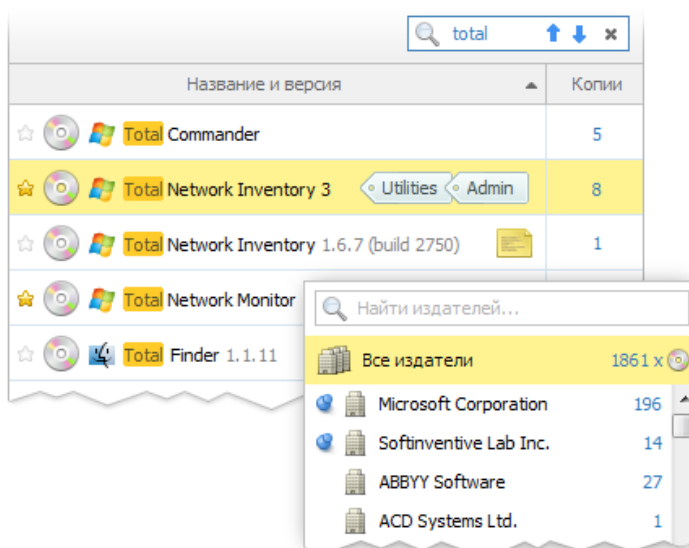

Звіти

Формуйте гнучкі звіти за різноманітними категоріями даних. Будуйте табличні звіти, використовуючи сотні полів моделі даних Total Network Inventory. Звіти можна скопіювати, експортувати або роздрукувати, а функція пошуку покаже вам результати раніше, ніж ви завершите вводити запит.

№	Псевдоним	Имя	Макс. размер изображения
1	Earth	SyndMaster 932B/191B/9...	38 см x 30 см (19.1")
2	Jupiter	SyndMaster T220/T220G,...	47 см x 30 см (22")
3	Mars	SyndMaster 932B/191B/9...	38 см x 30 см (19.1")
4	Mars	SyndMaster 932B/191B/9...	38 см x 30 см (19.1")
5	Mercury	Color LCD	48 см x 27 см (22")
6	Neptune	SyndMaster T220/T220G...	47 см x 30 см (22")

Облік ПЗ та ліцензій

Все програмне забезпечення, знайдене на ваших комп'ютерах з Windows і Mac OS X, зібрано в один список з можливістю гнучкого пошуку і фільтрації. З легкістю шукайте і вивчайте програми та їх інсталяції, відзначайте важливе, призначайте теги, додавайте коментарі і не тільки. Зберігайте дані про кожну ліцензію, якою ви володієте, разом з її параметрами, ліцензійними ключами, датою закінчення і супровідними документами: інвойсами, угодами та інше.