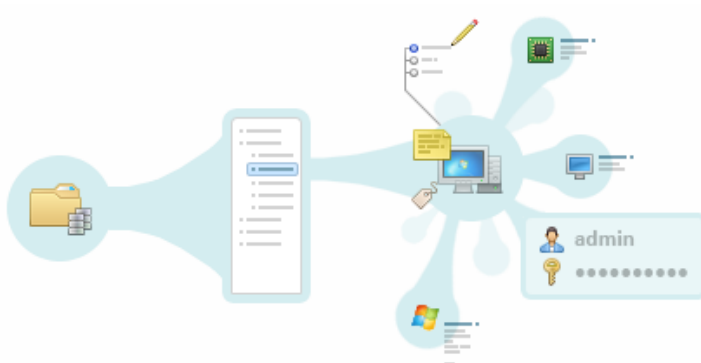

Total Network Inventory

Стислий опис продукту

До вашої уваги **Total Network Inventory** — програма для інвентаризації комп'ютерів та мережевого устаткування від компанії Softinventive Lab.

Сканування мережі

Інвентаризація

У централізованому сховищі TNI кожний комп'ютер займає усього лише декілька десятків кілобайтів. Групуйте пристрої, коментуйте їх та прикріплюйте додаткову інформацію до них. Total Network Inventory зобразить вашу мережу у всій красі!

А також...

Складіть базу даних користувачів ваших комп'ютерів; зберігайте безліч паролів для різних пристроїв та протоколів; слідкуйте за онлайн-статусом пристроїв в реальному часі; автоматизуйте збирання даних; будуйте карти мережі. Ці та безліч інших функцій TNI збережуть для вас багато зусиль та нервів.