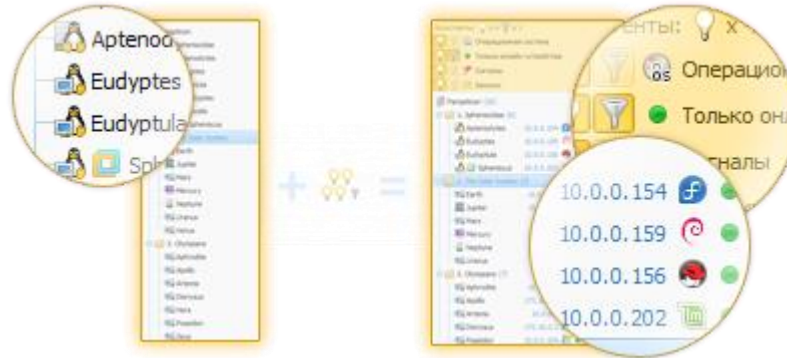

Складіть базу даних користувачів ваших комп'ютерів; зберігайте безліч паролів для різних пристроїв та протоколів; слідкуйте за онлайн-статусом пристроїв в реальному часі; автоматизуйте збирання даних; будуйте карти мережі. Ці та безліч інших функцій TNI збережуть для вас багато зусиль та нервів.

Ціни та умови

Ціна ліцензії на Total Network Inventory починається від 500.00 грн. Всі користувачі мають право на безкоштовну підтримку і вигідне оновлення ліцензій.

Детальніше на цій сторінці:

<http://www.softinventive.com.ua/store/total-network-inventory/>

Компанія

Компанію Softinventive Lab було засновано у 2006 році групою молодих ентузіастів. Все починалося зі звичайних бажань: спробувати свої сили, знайти своє місце та просто заявити про себе. Зовсім скоро бажання переросло у пристрасне захоплення.

Телефони:

Україна: +38 (068) 983 8383

Сполучені Штати: +1 (888) 447 2266

Великобританія: +44 (20) 7193 4266