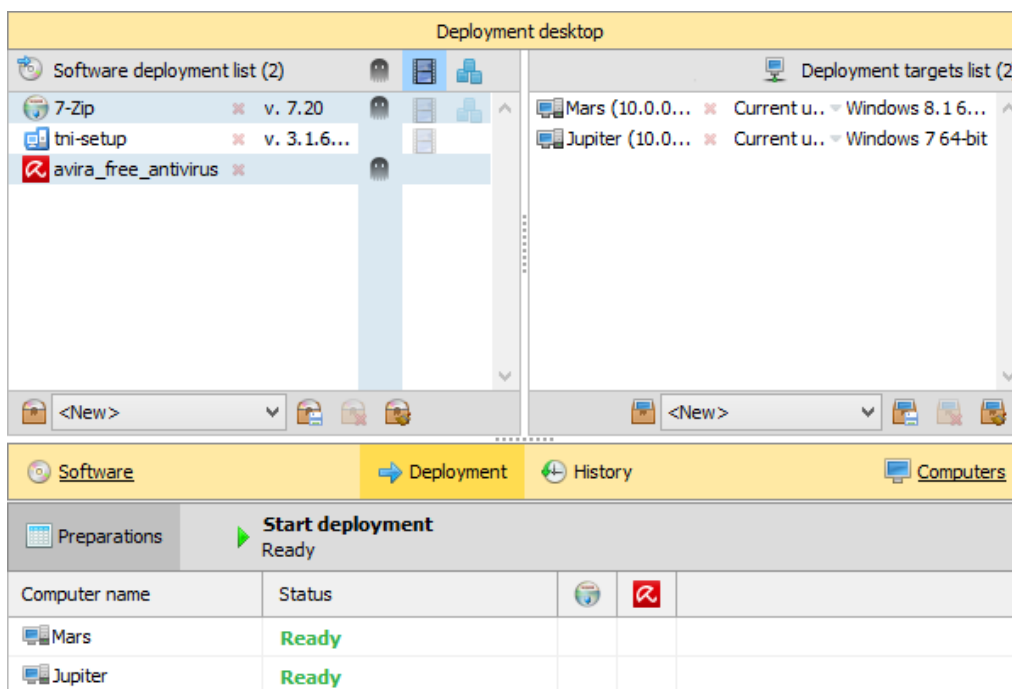

І це ще не все...

Використовуйте помічник оновлень, щоб швидко виявляти застаріле ПЗ на комп'ютерах мережі, переглядати історію розгортань та виконувати багато інших корисних речей!

Ціни та умови

Ціни ліцензії на Total Software Deployment починаються від 90.00 доларів США. Всі користувачі мають право на безкоштовну підтримку та оновлення.

Детальніше на цій сторінці:

<http://www.softinventive.com/ua/store/total-software-deployment/>

Компанія

Компанію Softinventive Lab було засновано у 2006 році групою молодих ентузіастів. Все починалося зі звичайних бажань: спробувати свої сили, знайти своє місце та просто заявити про себе. Зовсім скоро бажання переросло у пристрасне захоплення.

Адреса:

651 Holiday Drive, Foster Plaza 5, Suite 300, Pittsburgh, PA 15220, United States.

Телефони:

Україна: +38 068 983 8383

Сполучені Штати: +1 206 262 7566

Великобританія: +44 20 7193 4266