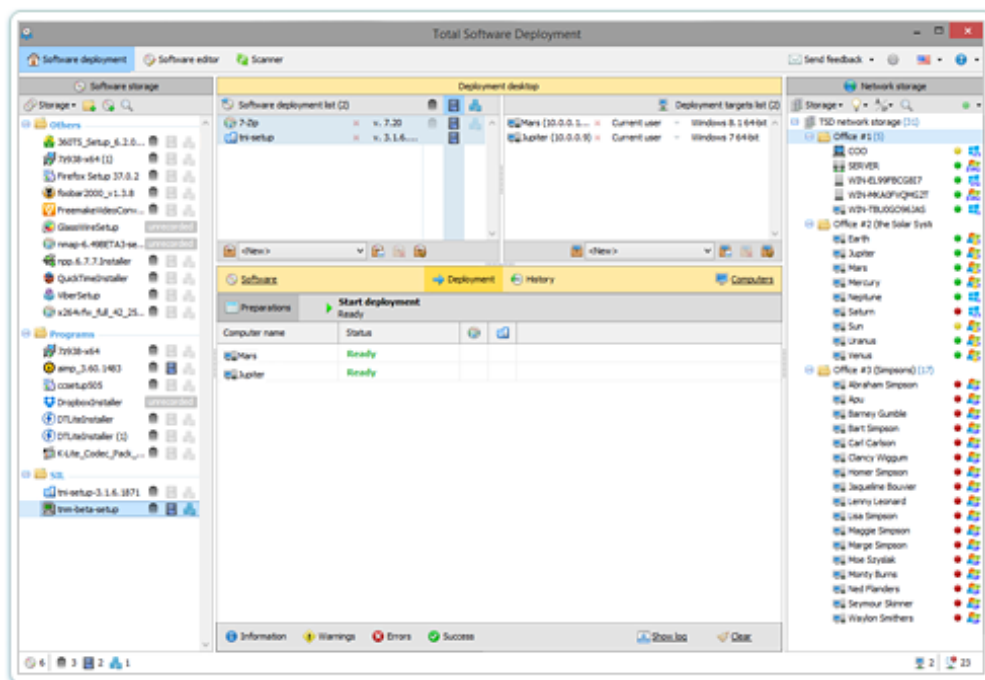

Total Software Deployment

Брошура

Total Software Deployment — керування віддаленим розгортанням програмного забезпечення у вашій корпоративній мережі.

Віддалене встановлення програмного забезпечення

Total Software Deployment перетворює розгортання програм на будь-яку кількість комп'ютерів вашої мережі в справу декількох хвилин. Інвентаризація програмного забезпечення, автоматичне сканування мережі та одночасне розгортання декількох типів інсталяційних пакетів роблять TSD безперечним лідером серед подібних програм.

Інвентаризація програмного забезпечення

Total Software Deployment дозволяє побачити повний перелік програм, встановлених на всіх комп'ютерах вашої корпоративної мережі.

Task	Status
10.0.0.0/24	80% Scanning...
10.0.0.3 (Venus)	95% Finishing scan...
10.0.0.1	No open ports
10.0.0.2	Port scan finished, waiting...
10.0.0.14 (EARTH)	70% Scanning registry...
10.0.0.11 (Jupiter)	40% Scanning software...
10.0.0.15	Port scan finished...

Гнучке розгортання інсталяторів MSI та EXE

Ви мріяли про більш гнучкі засоби віддаленої інсталяції, ніж запропоновані Microsoft® та працюючі тільки з пакетами MSI? Total Software Deployment підтримує всі типи інсталяторів (у тому числі MSI і всі популярні інсталятори сторонніх розробників) і дозволяє розгорнути їх, не відволікаючи віддаленого користувача.

Три методи розгортання

Не всі інсталятори схожі між собою: деякі підтримують тихе встановлення, інші ж не підтримують автоматичне розгортання зовсім. TSD пропонує три різні методи створення інсталяційних пакетів для віддаленого встановлення навіть тих програм, які від початку подібну функцію не підтримують.