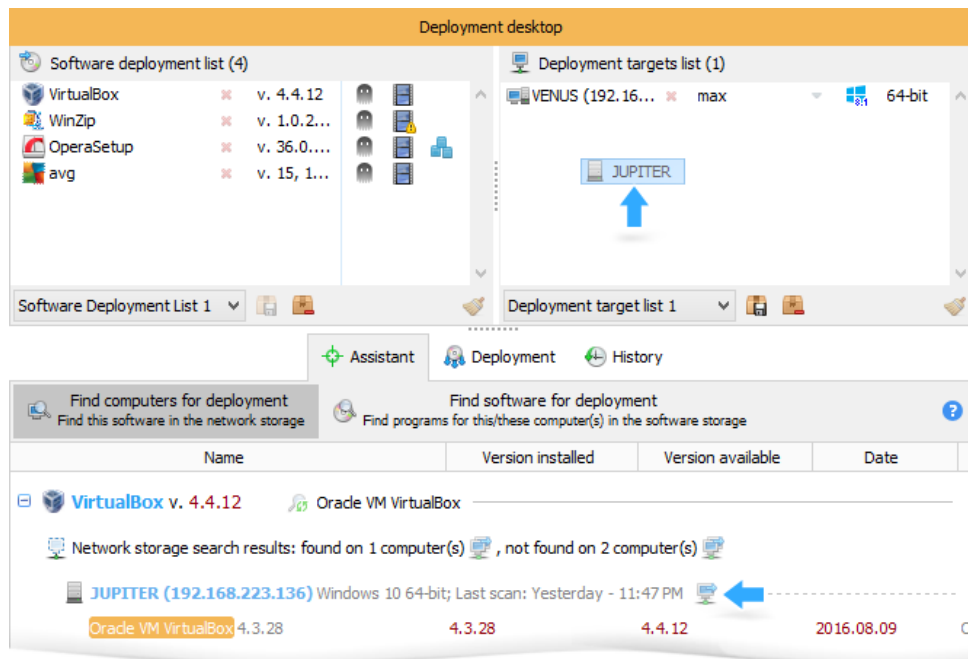

І це ще не все...

Використовуйте помічник оновлень, щоб швидко виявляти застаріле ПЗ на комп'ютерах мережі, переглядати історію розгортань та виконувати багато інших корисних речей!

Ціни та умови

Ціни ліцензії на Total Software Deployment починаються від 500.00 грн. Всі користувачі мають право на безкоштовну підтримку та оновлення.

Детальніше на цій сторінці:

<http://www.softinventive.com/ua/store/total-software-deployment/>

Компанія

Компанію Softinventive Lab було засновано у 2006 році групою молодих ентузіастів. Все починалося зі звичайних бажань: спробувати свої сили, знайти своє місце та просто заявити про себе. Зовсім скоро бажання переросло у пристрасне захоплення.

Телефони:

Україна: +38 (068) 983 8383

Сполучені Штати: +1 (412) 928 4717

Великобританія: +44 (20) 7193 4266