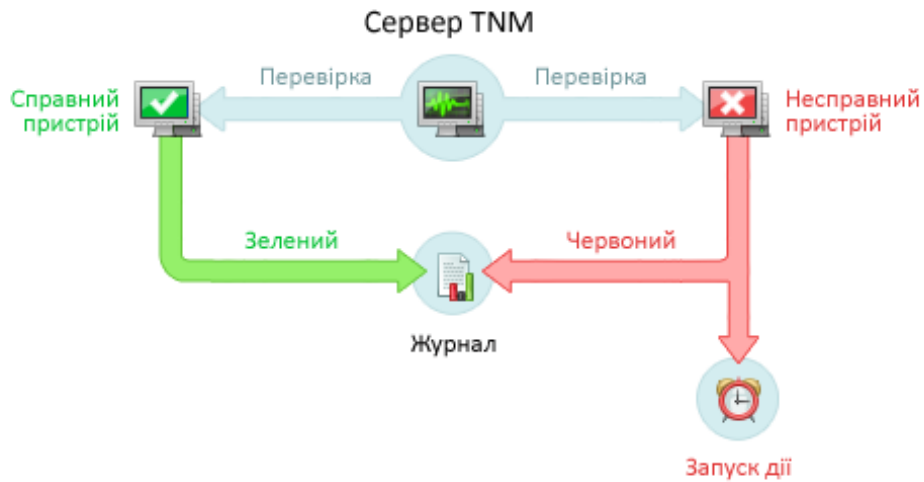

# Total Network Monitor 2

Брошура

**Total Network Monitor 2** — це програма для постійного спостереження за роботою локальної мережі, окремих комп'ютерів, мережевих та системних служб. TNM заздалегідь сповістить вас про виникнення неполадок та сформує детальний звіт про те, що і коли трапилося.

## Перевірки

Перевірки — зв'язок Total Network Monitor 2 із зовнішнім світом. Саме вони надають моніторам дані для аналізу.