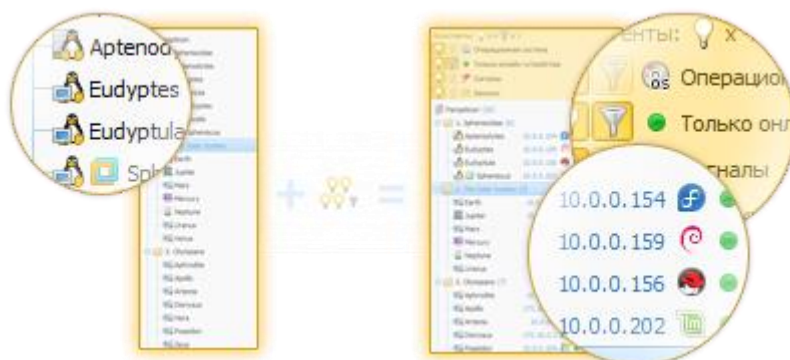

А також...

Складіть базу даних користувачів ваших комп'ютерів; зберігайте безліч паролів для різних пристроїв та протоколів; слідкуйте за онлайн-статусом пристроїв в реальному часі; автоматизуйте збирання даних; будуйте карти мережі. Ці та безліч інших функцій TNI збережуть для вас багато зусиль та нервів.

Ціни та умови

Ціна ліцензії на Total Network Inventory починається від 500.00 грн. Всі користувачі мають право на безкоштовну підтримку і вигідне оновлення ліцензій.

Детальніше на цій сторінці:

<http://www.softinventive.com.ua/store/total-network-inventory/>

Компанія

Компанію Softinventive Lab було засновано у 2006 році групою молодих ентузіастів. Все починалося зі звичайних бажань: спробувати свої сили, знайти своє місце та просто заявити про себе. Зовсім скоро бажання переросло у пристрасне захоплення.

Телефони:

Україна: +38 (068) 983 8383

Сполучені Штати: +1 (412) 928 4717

Великобританія: +44 (20) 7193 4266