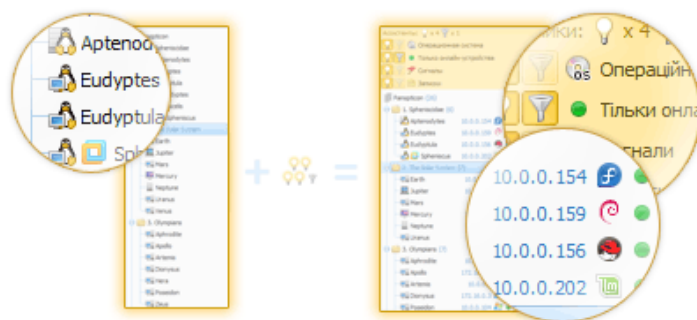

А також...

Складіть базу даних користувачів ваших комп'ютерів; зберігайте безліч паролів для різних пристроїв та протоколів; слідкуйте за онлайн-статусом пристроїв в реальному часі. Ці та безліч інших функцій TNI 3 збережуть для вас багато зусиль та нервів.

Ціни та умови

Ціна ліцензії на Total Network Inventory 3 починається від 500.00 грн. Всі користувачі мають право на безкоштовну підтримку і вигідне оновлення ліцензій.

Детальніше на цій сторінці:

<http://www.softinventive.com.ua/store/total-network-inventory/>

Компанія

Компанію Softinventive Lab було засновано у 2006 році групою молодих ентузіастів. Все починалося зі звичайних бажань: спробувати свої сили, знайти своє місце та просто заявити про себе. Зовсім скоро бажання переросло у пристрасне захоплення.

Адреса:

651 Holiday Drive, Foster Plaza 5, Suite 300, Pittsburgh, PA 15220, United States.

Телефони:

Україна: +38 068 983 8383

Сполучені Штати: +1 206 262 7566

Великобританія: +44 20 7193 4266