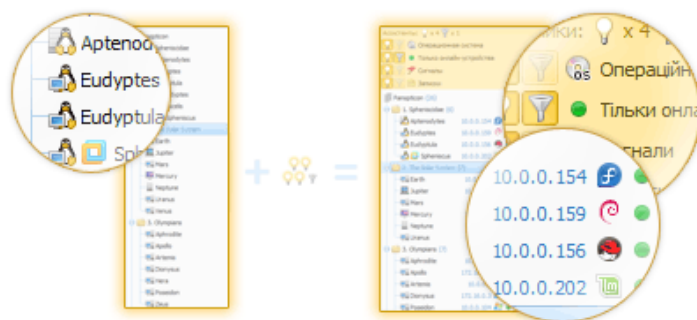

А також...

Складіть базу даних користувачів ваших комп'ютерів; зберігайте безліч паролів для різних пристроїв та протоколів; слідкуйте за онлайн-статусом пристроїв в реальному часі. Ці та безліч інших функцій TNI 2 збережуть для вас багато зусиль та нервів.

Ціни та умови

Ціни ліцензії на Total Network Inventory 2 починаються від 140 доларів США. Всі користувачі мають право на безкоштовну підтримку та оновлення.

Детальніше на цій сторінці:

<http://www.softinventive.com.ua/purchase/total-network-inventory/>

Компанія

Компанію Softinventive Lab було засновано у 2006 році групою молодих ентузіастів. Все починалося зі звичайних бажань: спробувати свої сили, знайти своє місце та просто заявити про себе. Зовсім скоро бажання переросло у пристрасне захоплення.

Адреса:

Columbia Tower, 701 Fifth Avenue, Suite 4200, Seattle, WA 98104-5119, United States.

Телефони:

Україна: +38 068 983 8383

Росія: +7 988 532 5599

Сполучені Штати: +1 206 262 7566

Великобританія: +44 20 7193 4266